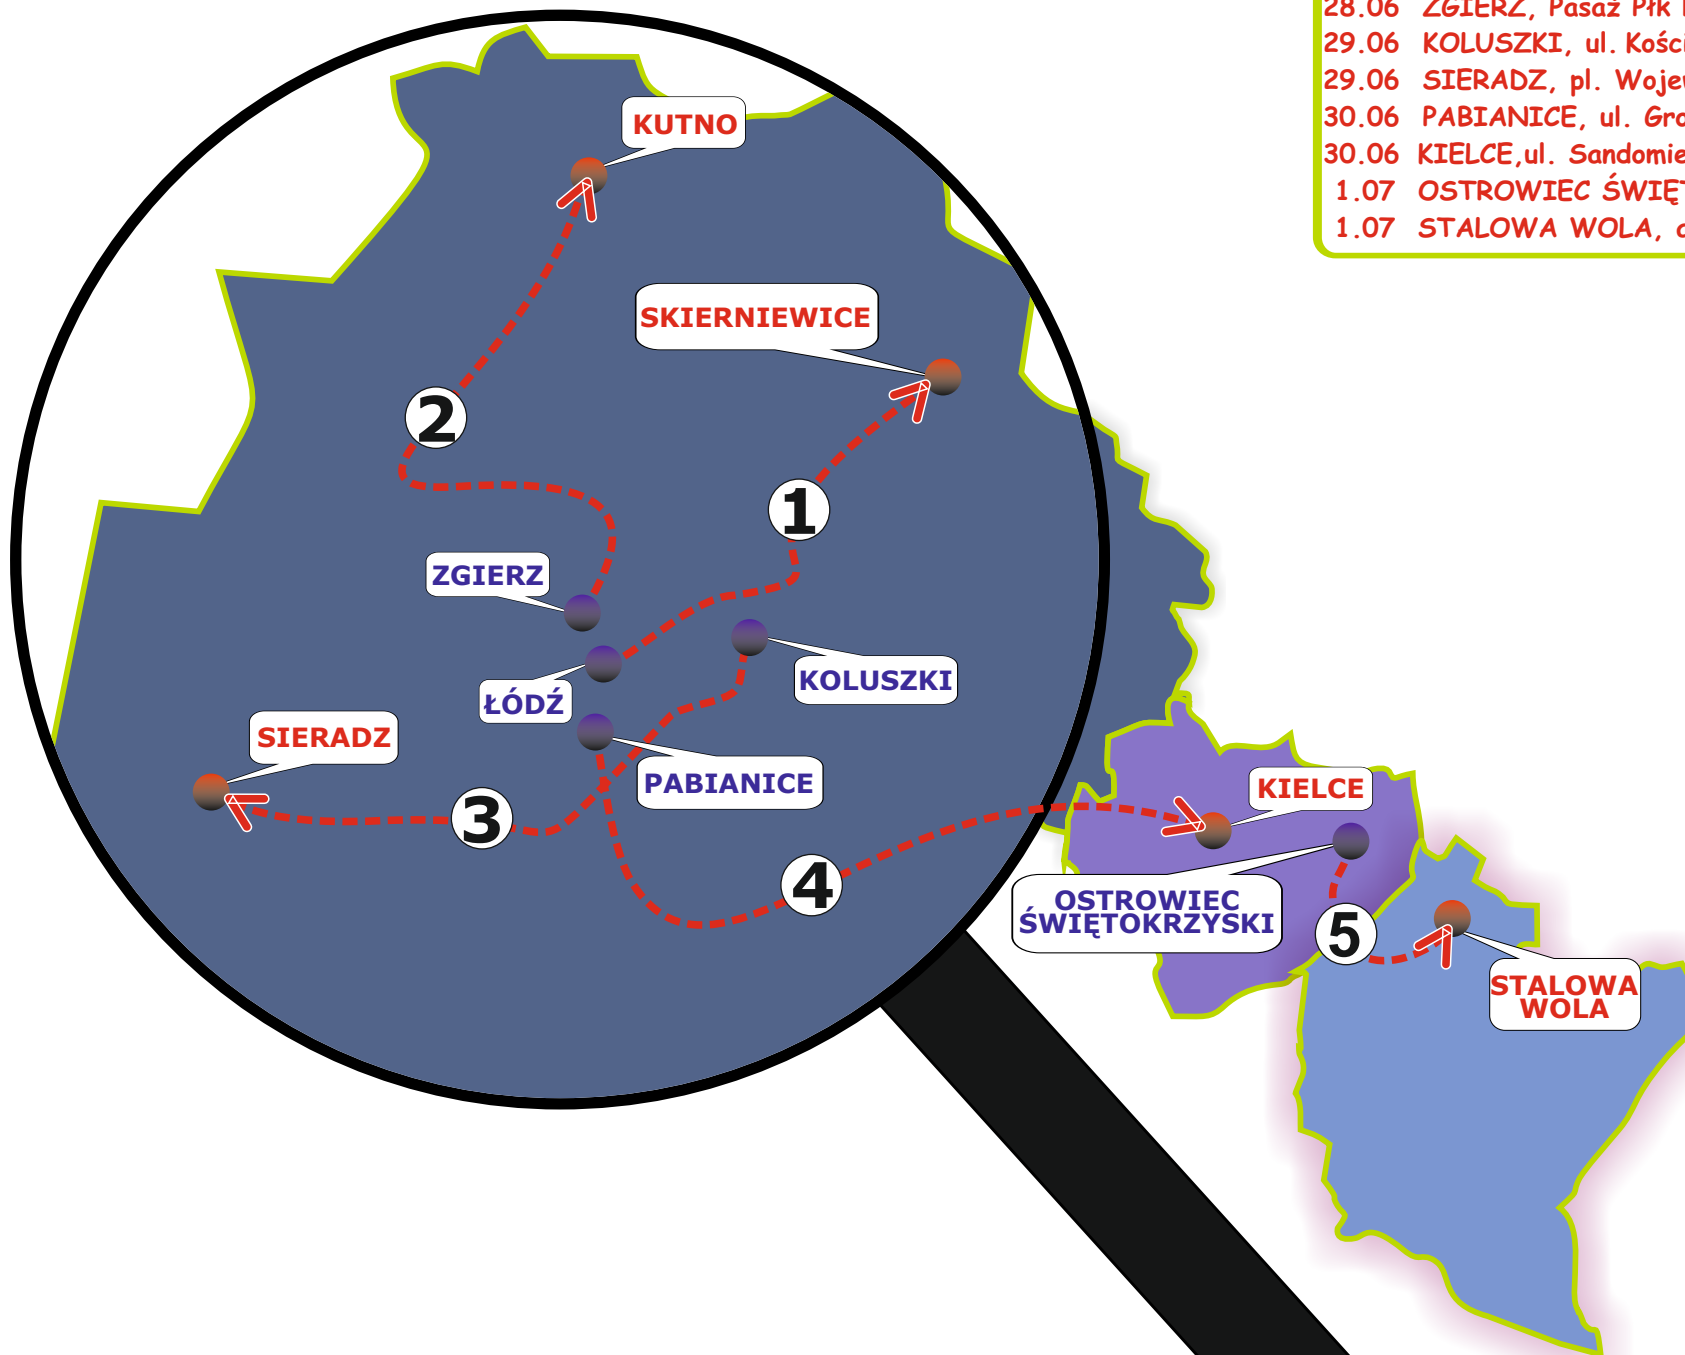

# 34. Międzynarodowy Wyścig Kolarski „Solidarności” i Olimpijczyków

COURSE CYCLISTE DE „SOLIDARNOŚĆ” ET DES CHAMPIONS OLIMPIQUES

28 czerwca - 01 lipca 2023 r.

UCI UNION CYCLISTE INTERNATIONALE

www.facebook.com/mwksio

## 15. Mini Wyścig „Solidarności”

- 25.06 ŁÓDŹ, Park im. ks. Józefa Poniatowskiego
- 28.06 SKIERNIEWICE, ul. Reymonta
- 28.06 ZGIERZ, Pasaż Płk Ryszarda Kuklińskiego
- 29.06 KOLUSZKI, ul. Kościuszki
- 29.06 SIERADZ, pl. Wojewódzki
- 30.06 PABIANICE, ul. Grota-Roweckiego
- 30.06 KIELCE, ul. Sandomierska
- 1.07 OSTROWIEC ŚWIĘTOKRZYSKI, ul. Samsonowicza, MZK
- 1.07 STAŁOWA WOLA, al. Jana Pawła II

28 czerwca do południa  
Łódź - Skierniewice  
79,0 km

1

PS Andrespol  
LF Maków

28 czerwca po południu  
Zgierz - Kutno  
85,1 km

2

LF Ozorków  
PS Piątek

29 czerwca  
Koluszki - Sieradz  
166,0 km

3

LF Brójce  
LF Widawa

30 czerwca  
Pabianice - Kielce  
218,6 km

4

LF Żelów  
LF Bełchatów

1 lipca  
Ostrowiec Świętokrzyski - Stalowa Wola 167,9 km

5

LF Ożarów  
LF Ćmielów