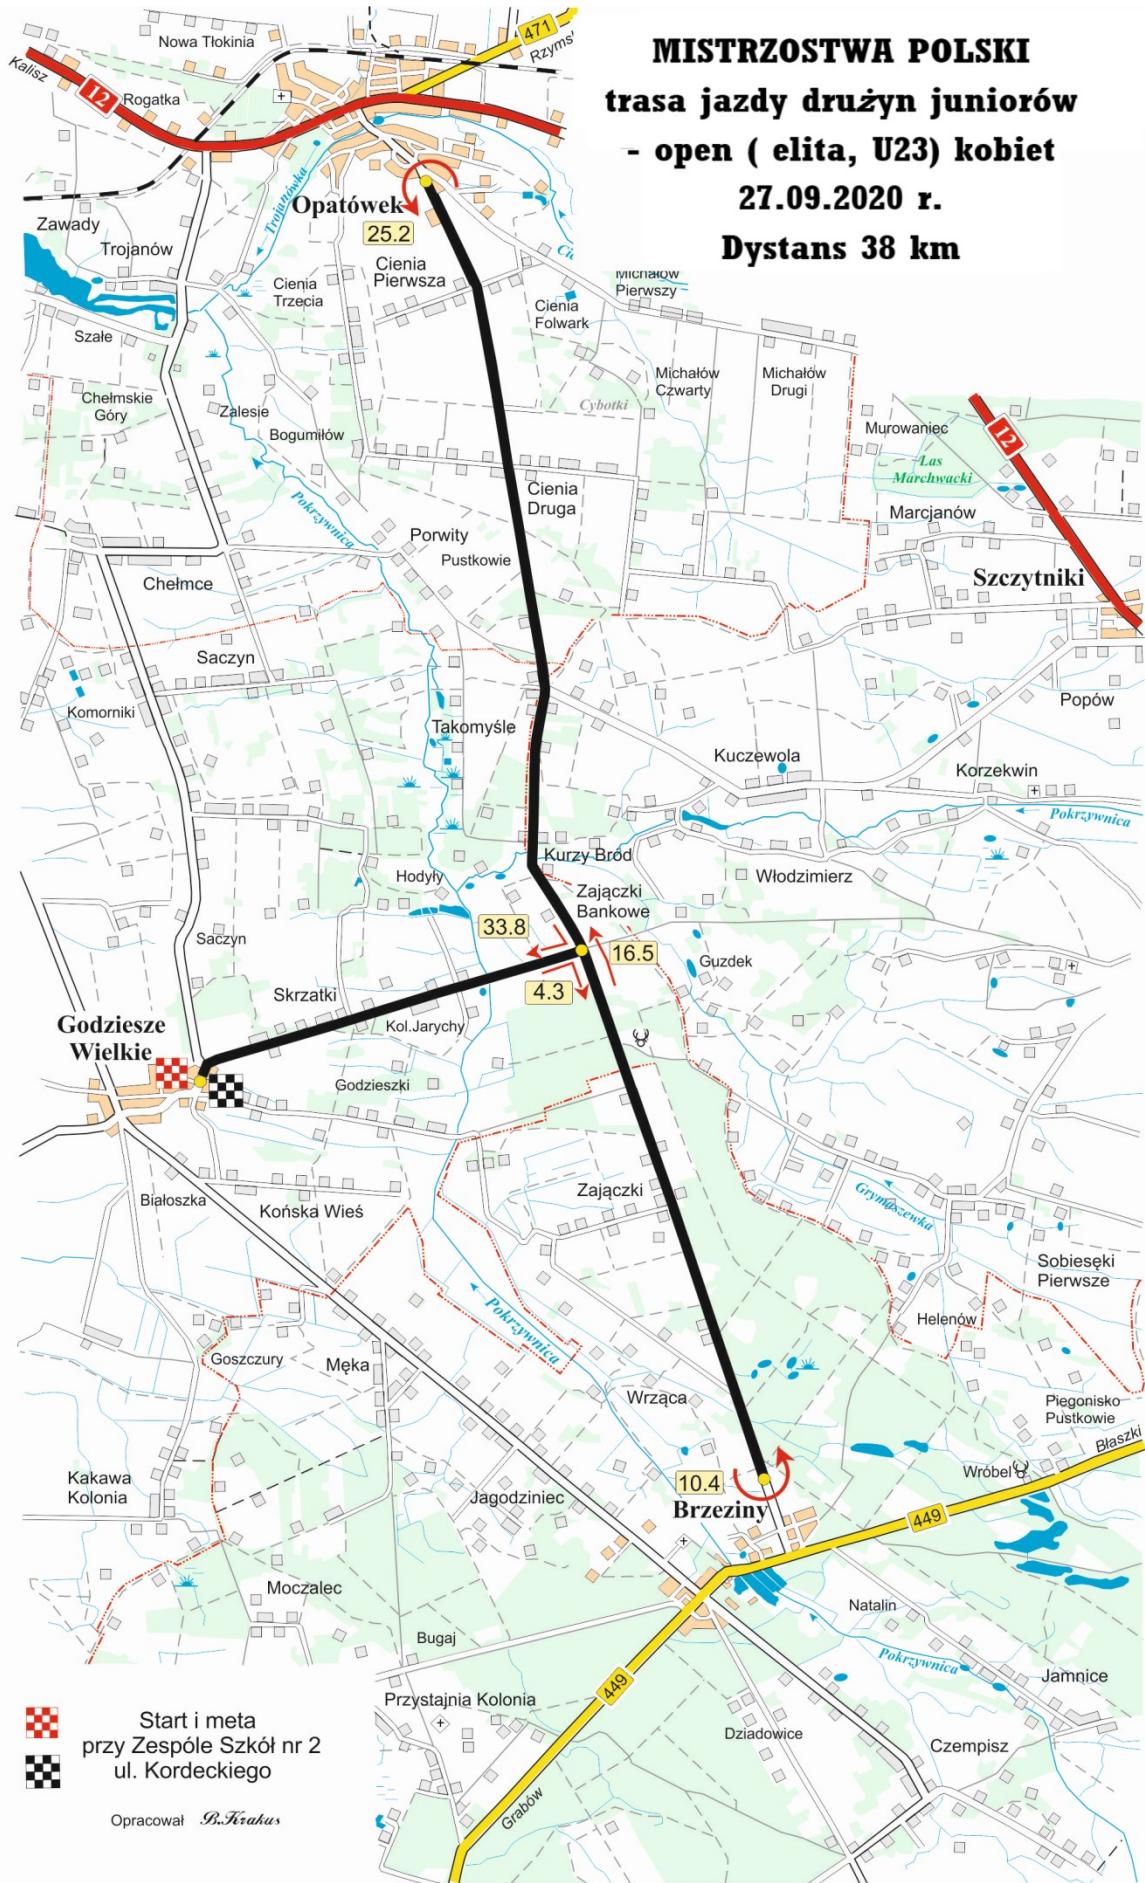

MISTRZOSTWA POLSKI
trasa jazdy drużyn juniorów
- open (elita, U23) kobiet
27.09.2020 r.
Dystans 38 km

 Start i meta
przy Zespole Szkół nr 2
ul. Kordeckiego

Opracował *B. Krakus*